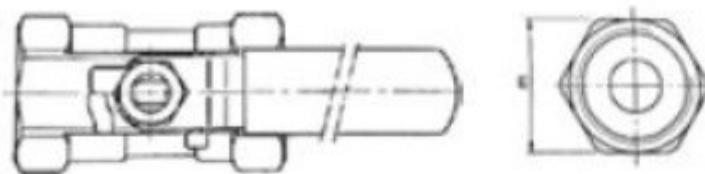

บอลวาล์วชั้นเดียวสแตนเลสเกิลียว / รูเล็ก

- * The available THREAD: ANSI B2.1, BS21 or DIN-259.
- * Reduce Bore.
- * Investment casting body and in screwed.
- * 1000PSI (69BAR) W.O.G.

Material

Model		BV-1
1	Body	CF8M
2	Seat	PTFE
3	Ball	CF8M
4	Joint Gasket	PTFE
5	Insert	S/S 316
6	Thrust Washer	PTFE
7	Stem Packing	PTFE
8	Washer	S/S 304
9	Stem	S/S 316
10	Stem Washer	S/S 304
11	Stem Nut	S/S 304
12	Handle	S/S 304
13	Handle Cover	PLASTIC

Dimension

mm

Size	inch	1/4	3/8	1/2	3/4	1	1.1/4	1.1/2	2
	mm	8	10	15	20	25	32	40	50
Bore Size		5	7	9	12.5	15	20	25	32
L		39	44	58	59	71	78	83	100
H		35	37	44	48	56	58	65	75
W		58	68	78	78	100	100	120	120