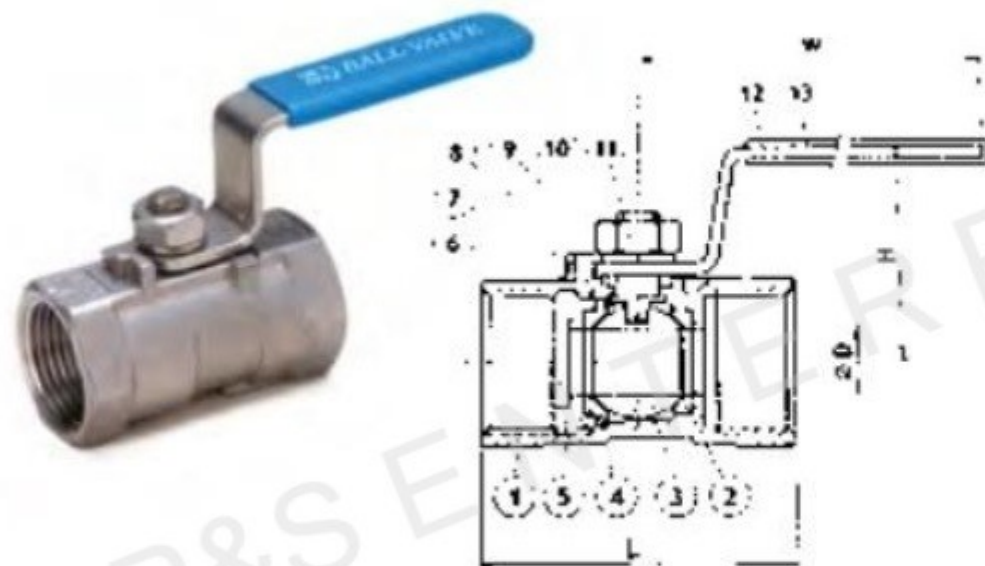

บอลวาล์วชั้นเดียวสแตนเลสเกิลียว / รูเล็ก

- * The available THREAD: ANSI B2.1, BS21 or DIN-259.
- * Reduce Bore.
- * Investment casting body and in screwed.
- * 1000PSI (69BAR) W.O.G.

Material

Model		BV-1
1	Body	CF8M
2	Seat	PTFE
3	Ball	CF8M
4	Joint Gasket	PTFE
5	Insert	S/S 316
6	Thrust Washer	PTFE
7	Stem Packing	PTFE
8	Washer	S/S 304
9	Stem	S/S 316
10	Stem Washer	S/S 304
11	Stem Nut	S/S 304
12	Handle	S/S 304
13	Handle Cover	PLASTIC

Dimension

mm

Size	inch	1/4	3/8	1/2	3/4	1	1.1/4	1.1/2	2
	mm	8	10	15	20	25	32	40	50
Bore Size		5	7	9	12.5	15	20	25	32
L		39	44	58	59	71	78	83	100
H		35	37	44	48	56	58	65	75
W		58	68	78	78	100	100	120	120